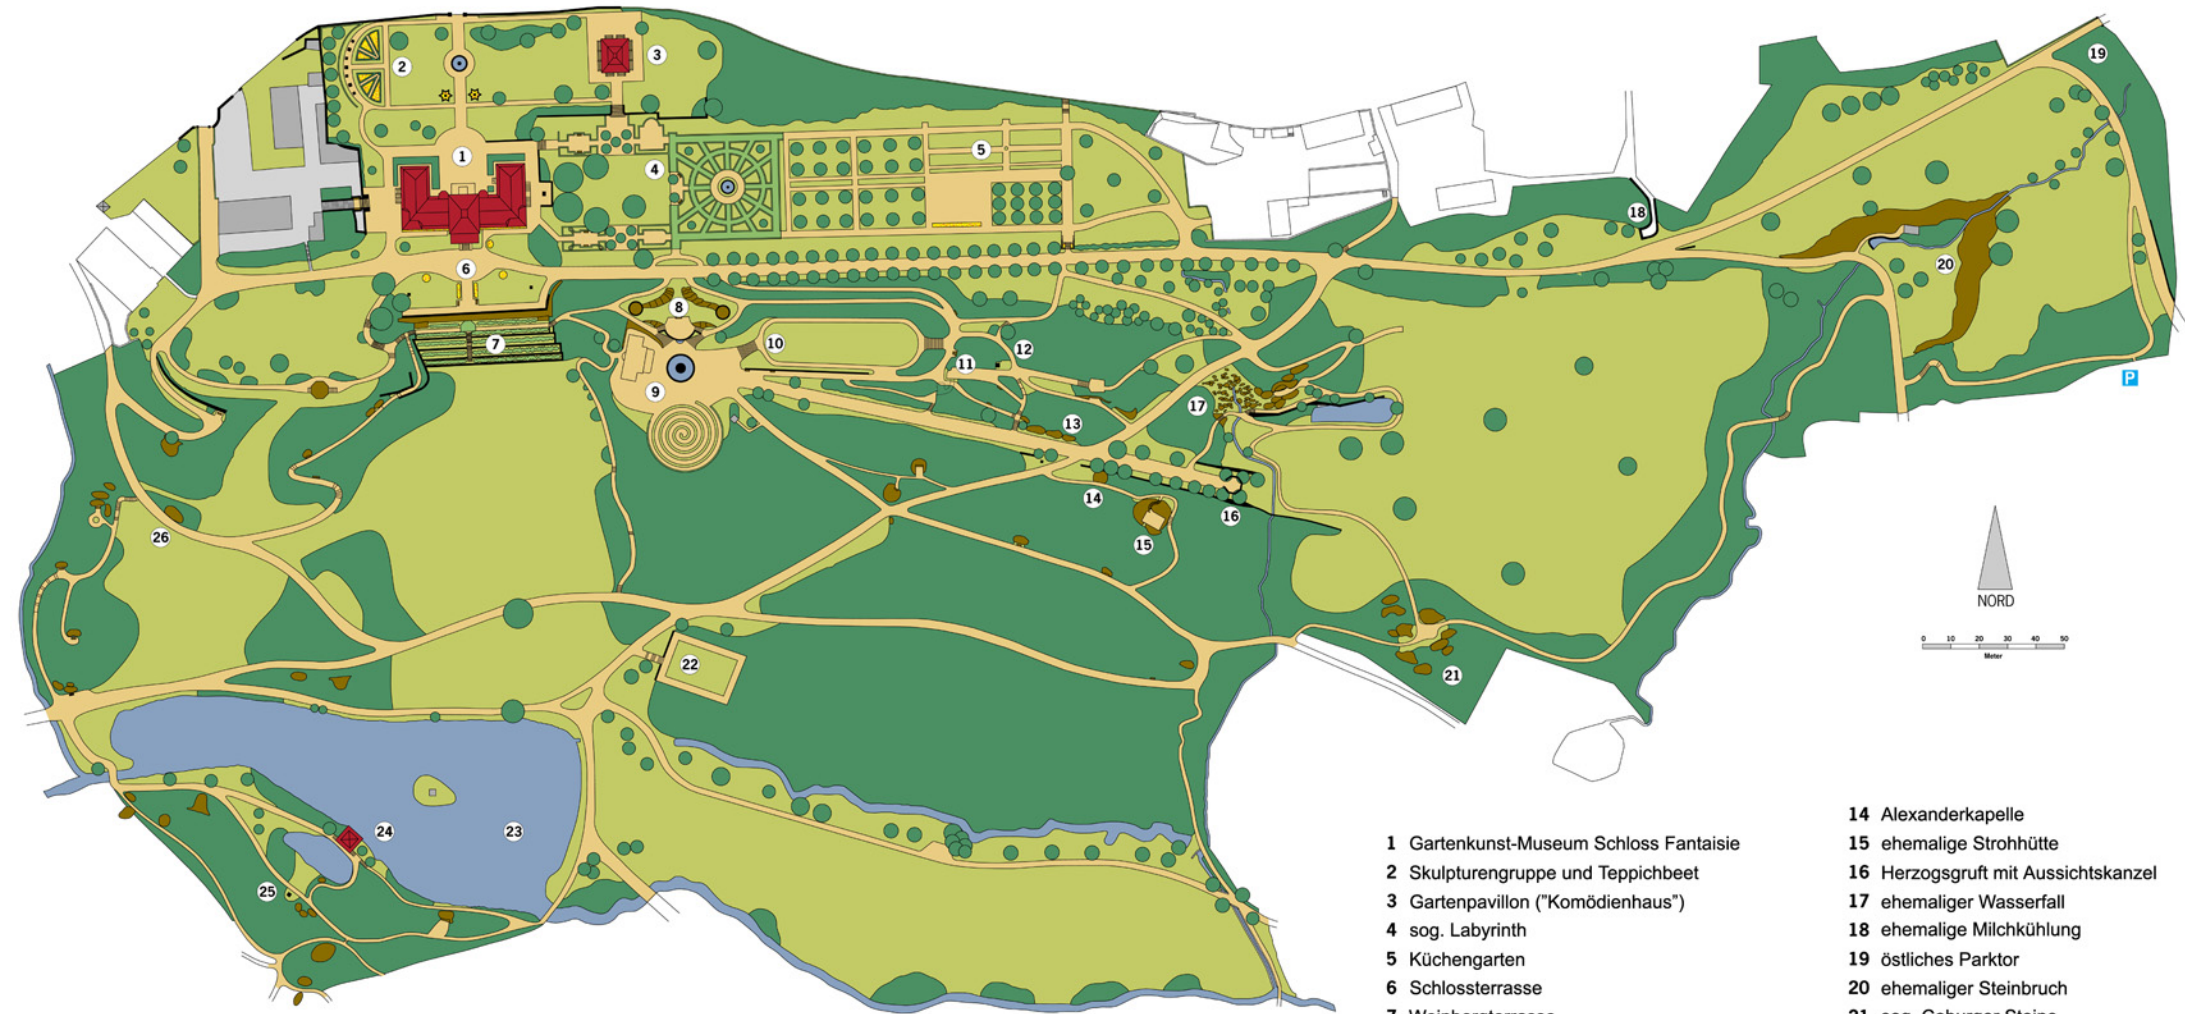

Schlosspark Fantaisie

- | | |
|--|-------------------------------------|
| 1 Gartenkunst-Museum Schloss Fantaisie | 14 Alexanderkapelle |
| 2 Skulpturengruppe und Teppichbeet | 15 ehemalige Strohütte |
| 3 Gartenpavillon ("Komödienhaus") | 16 Herzogsgruft mit Aussichtskanzel |
| 4 sog. Labyrinth | 17 ehemaliger Wasserfall |
| 5 Küchengarten | 18 ehemalige Milchkühlung |
| 6 Schlossterrasse | 19 östliches Parktor |
| 7 Weinbergterrasse | 20 ehemaliger Steinbruch |
| 8 Kaskade | 21 sog. Coburger Steine |
| 9 Neptunbrunnen, Spirale und ehem. Spiegelsaal | 22 ehemalige Fasanerie |
| 10 ehem. Lindensaal mit Stützmauer und Steinbänken | 23 Herzogs- oder Talmühlweiher |
| 11 Katakombe | 24 Fischerhäuschen |
| 12 Säule der Eintracht | 25 sog. Coburger Brunnen |
| 13 Borodino-Stein | 26 Jean-Paul-Stein |
| | ● Felsen und historische Steinbänke |